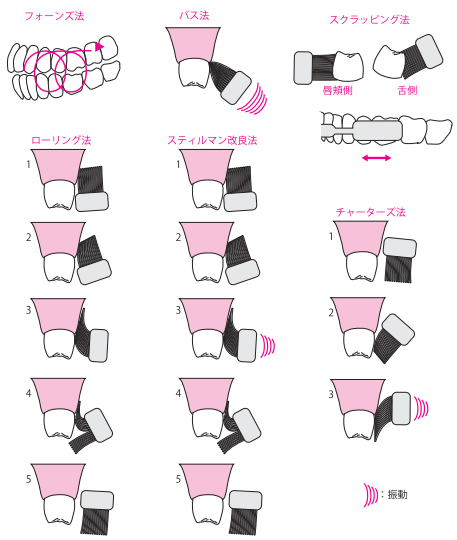

乳歯		永久歯	
乳中切歯	6~8カ月	中切歯	6~8年
乳側切歯	8~12カ月	側切歯	7~9年
乳犬歯	6~20カ月	犬歯	9~13年
第1乳臼歯	12~16カ月	第1小臼歯	9~12年
第2乳臼歯	20~30カ月	第2小臼歯	10~14年
		第1大臼歯	5~8年
		第2大臼歯	10~14年
		第3大臼歯	16~30年

デンタルフロスの使い方

歯間ブラシの使い方