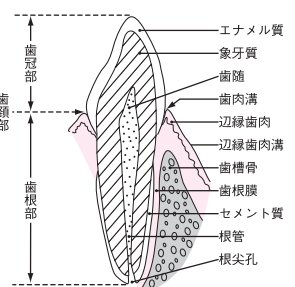

乳歯		永久歯	
乳中切歯	6~8カ月	中切歯	6~8年
乳側切歯	8~12カ月	側切歯	7~9年
乳犬歯	6~20カ月	犬歯	9~13年
第1乳臼歯	12~16カ月	第1小臼歯	9~12年
第2乳臼歯	20~30カ月	第2小臼歯	10~14年
		第1大臼歯	5~8年
		第2大臼歯	10~14年
		第3大臼歯	16~30年

デンタルフロスの使い方

歯間ブラシの使い方