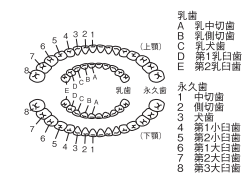

乳歯		永久歯	
乳中切歯	6~8カ月	中切歯	6~8年
乳側切歯	8~12カ月	側切歯	7~9年
乳犬歯	6~20カ月	犬歯	9~13年
第1乳臼歯	12~16カ月	第1小臼歯	9~12年
第2乳臼歯	20~30カ月	第2小臼歯	10~14年
		第1大臼歯	5~8年
		第2大臼歯	10~14年
		第3大臼歯	16~30年

デンタルフロスの使い方

歯間ブラシの使い方