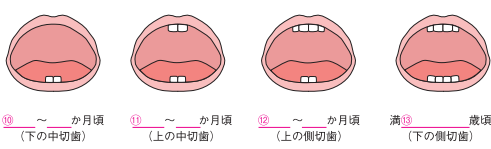

乳歯		永久歯	
乳中切歯	6~8カ月	中切歯	6~8年
乳側切歯	8~12カ月	側切歯	7~9年
乳犬歯	6~20カ月	犬歯	9~13年
第1乳臼歯	12~16カ月	第1小臼歯	9~12年
第2乳臼歯	20~30カ月	第2小臼歯	10~14年
		第1大臼歯	5~8年
		第2大臼歯	10~14年
		第3大臼歯	16~30年

デンタルフロスの使い方

歯間ブラシの使い方